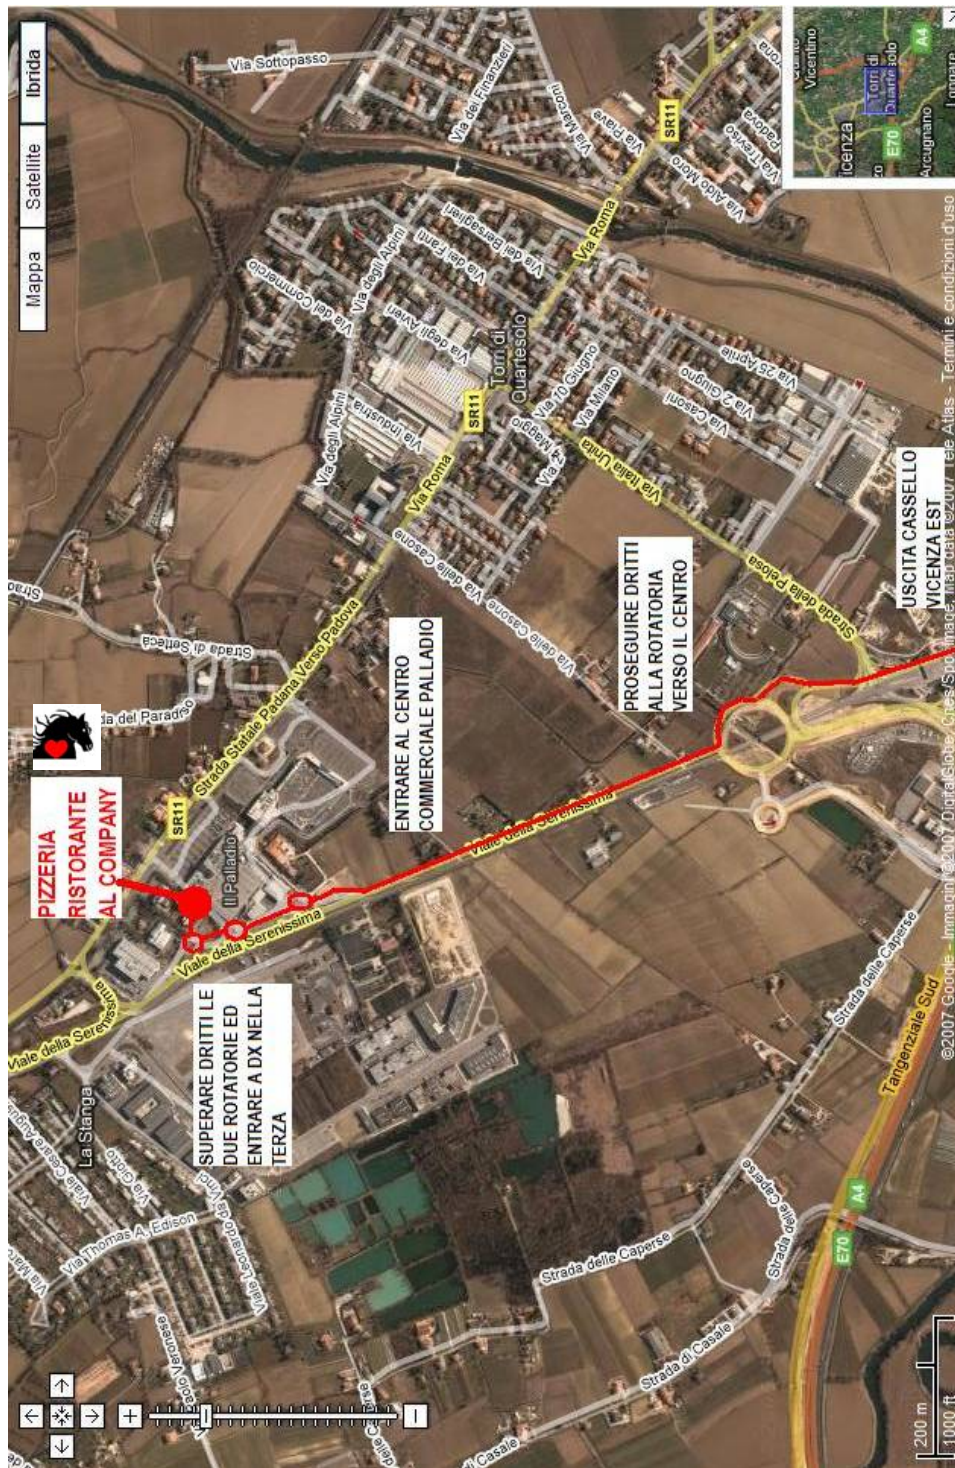

NERO PER PASSIONE
WWW.NEROPERPASSIONE.IT

PERCORSO DALL'USCITA DEL CASELLO DI VICENZA EST

**PER INFORMAZIONI : MAILTO INFO@NEROPERPASSIONE.IT
SUSY (339) 8 59 39 49 ALESSANDRO (339) 69 29 468**